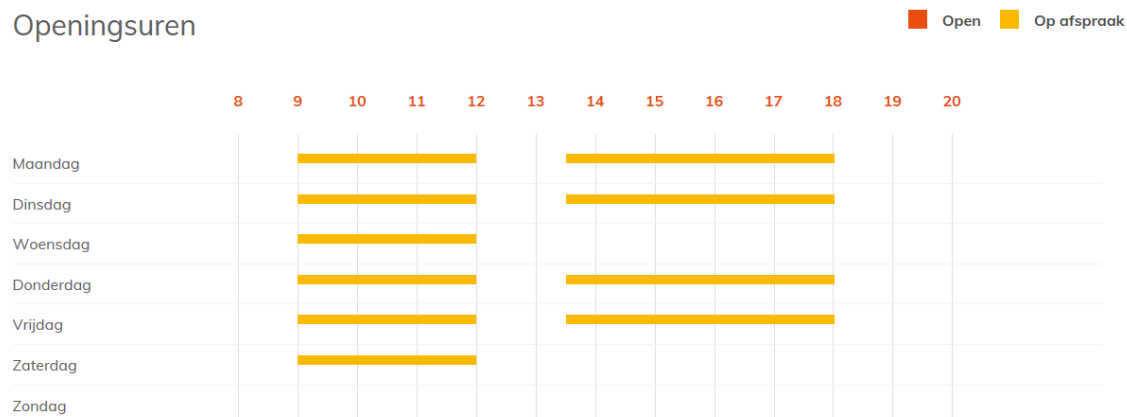

Openingsuren