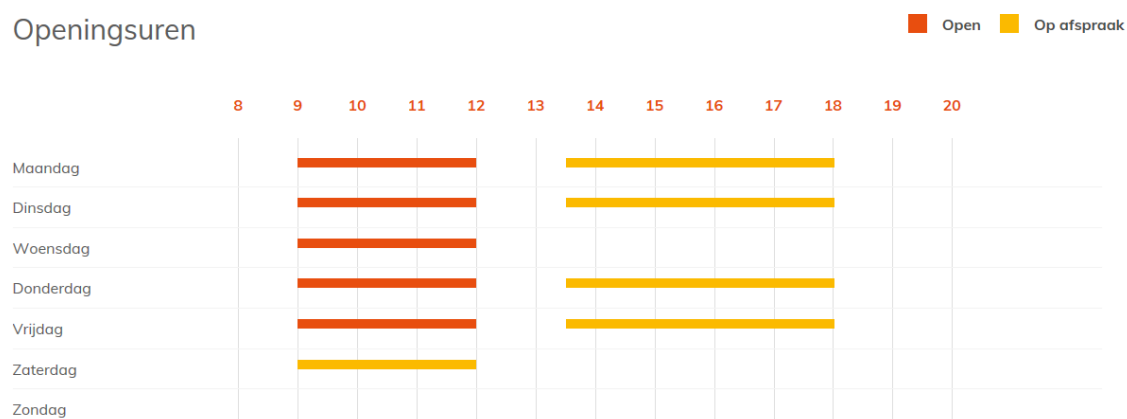

voor het leven

Loketkantoor: Eeklostraat 12 – 9940 Ertvelde

Loket- & cashpunt voor courante bankverrichtingen.

Bankautomaat, printomatic en safes.

T.: 09 344 09 95

E.: ertvelde@vdk.be

Openingsuren

*onze saferuimte is 5 dagen per week in de voormiddag te bezoeken. ook op afspraak in de namiddag.

Advieskantoor: Lindenlaan 20 bus 001 – 9940 Ertvelde

In de Lindenlaan 20 bus 001 wordt u – na afspraak - in alle comfort ontvangen voor uitgebreidere gesprekken. Zowel voor beleggen, kredieten als verzekeren.