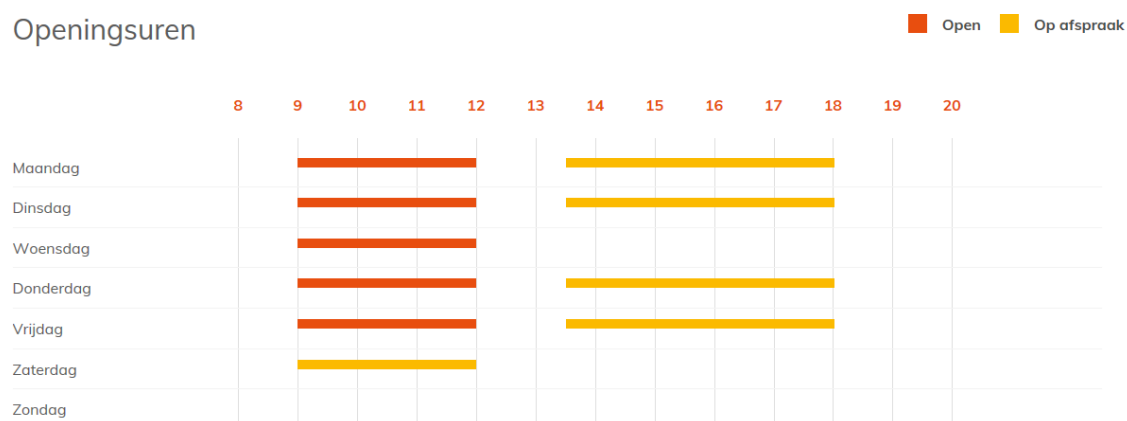

voor het leven

Loketkantoor: Eeklostraat 12 – 9940 Ertvelde

Loket- & cashpunt voor courante bankverrichtingen.

Bankautomaat, printomatic en safes.

T.: 09 344 09 95

E.: ertvelde@vdk.be

Openingsuren

*onze saferuimte is 5 dagen per week in de voormiddag te bezoeken. ook op afspraak in de namiddag.

Advieskantoor: Lindenlaan 20 bus 001 – 9940 Ertvelde

In de Lindenlaan 20 bus 001 wordt u – na afspraak - in alle comfort ontvangen voor uitgebreidere gesprekken. Zowel voor beleggen, kredieten als verzekeren.