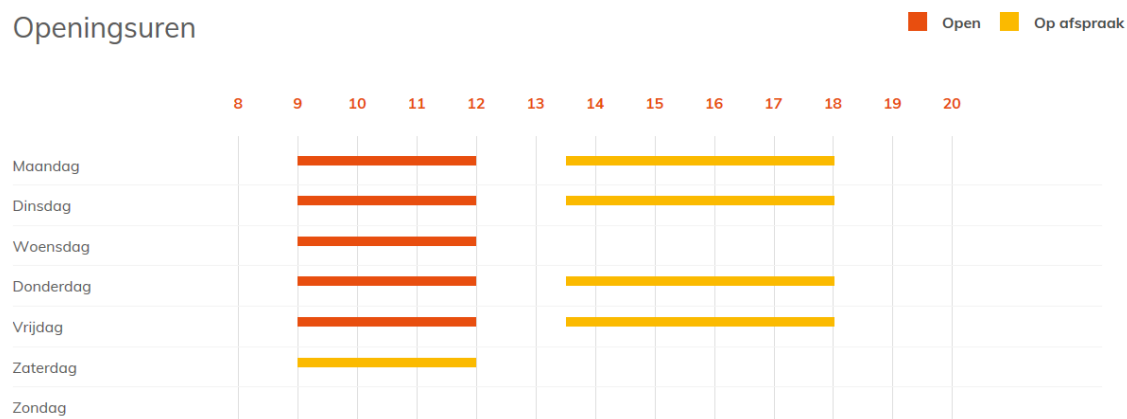

voor het leven

Loketkantoor: Eeklostraat 12 – 9940 Ertvelde

Loket- & cashpunt voor courante bankverrichtingen.

Bankautomaat, printomatic en safes.

T.: 09 344 09 95

E.: ertvelde@vdk.be

Openingsuren

*onze saferuimte is 5 dagen per week in de voormiddag te bezoeken. ook op afspraak in de namiddag.

Advieskantoor: Lindenlaan 20 bus 001 – 9940 Ertvelde

In de Lindenlaan 20 bus 001 wordt u – na afspraak - in alle comfort ontvangen voor uitgebreidere gesprekken. Zowel voor beleggen, kredieten als verzekeren.